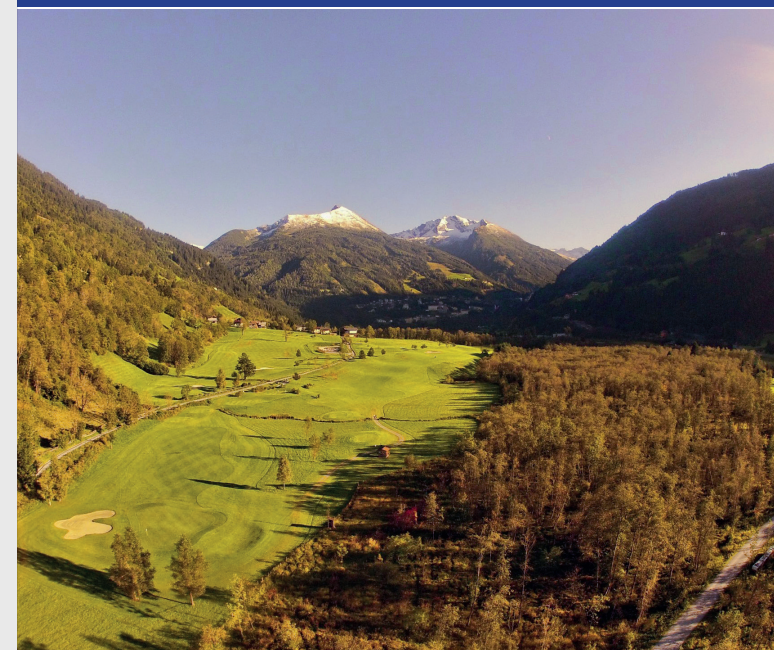

Tel. (+43) 6433-7339-0 www.hauserbauer.com

Hotel Römerhof ****

Tel. (+43) 6433-7777-0 www.roemerhof.com

GASTEIN - GOLFGENUSS

für alle Sinne ...

GOLFCLUB GASTEIN

Golfstraße 6
A-5640 Bad Gastein

Tel. Nr. +43-6434-2775
Fax Nr. +43-6434-2775-4